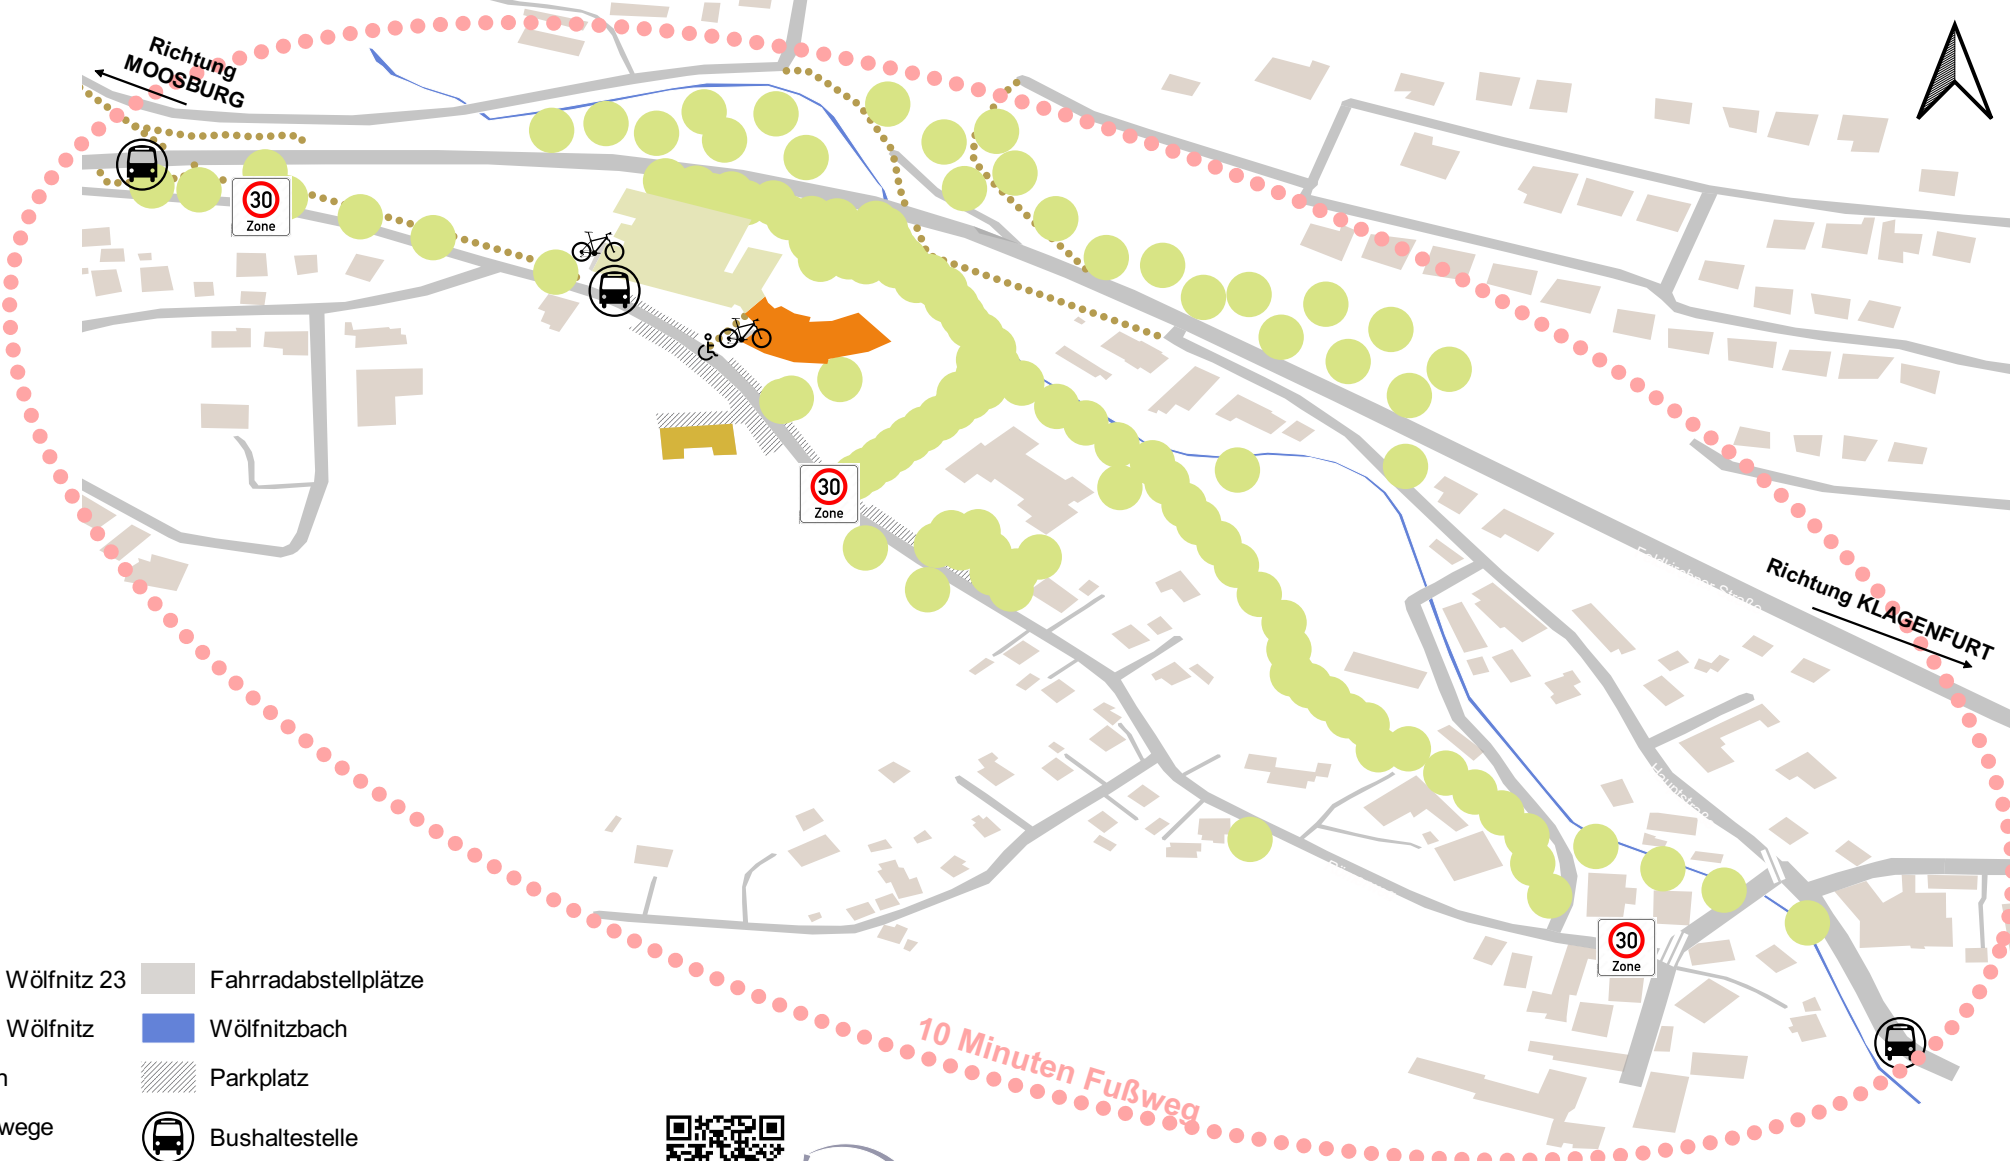

# LAGERSPLAN WÖLFNITZ

- Volksschule Wölfnitz 23
- Mittelschule Wölfnitz
- Kindergarten
- Fuß- & Radwege
- Fahrradabstellplätze
- Wölfnitzbach
- Parkplatz
- Bushaltestelle

Mehr Informationen gibt es hier:

## ANREISE MIT DEM FAHRRAD & ZU FUß

Entlang der ausgewiesenen FUß- und RADWEGE finden sich durchschnittlich bis gemütliche Wege

Radkarte der Stadt Klagenfurt gibt es hier:

## ANREISE MIT DEM BUS

- 5230** Vom HAUPTBAHNHOF mit dem Regionalbus 5230 - Richtung Feldkirchen in Ktn. bis Station "Klagenfurt Wölfnitz Schule"
- Vom HEILIGENGESTPLATZ mit den Stadtbussen 30 u. 33 - Richtung Felsenschmiedgasse bis Station "Klagenfurt Wölfnitz Schule" **30 u.33**
- 31** Vom HEILIGENGESTPLATZ mit dem Stadtbus 31 - Richtung Wölfnitz Ort bis Station "Klagenfurt Wölfnitz Zentrumweg"

## ANREISE MIT DEM AUTO

- Anreise von KLAGENFURT & FELDKIRCHEN: B95 entlang Turracher Str bis Römerweg
- Anreise von ST.VEIT a.d.GLAN: Schnellstraße S37 und B95 - entlang der Turracher Straße bis Römerweg